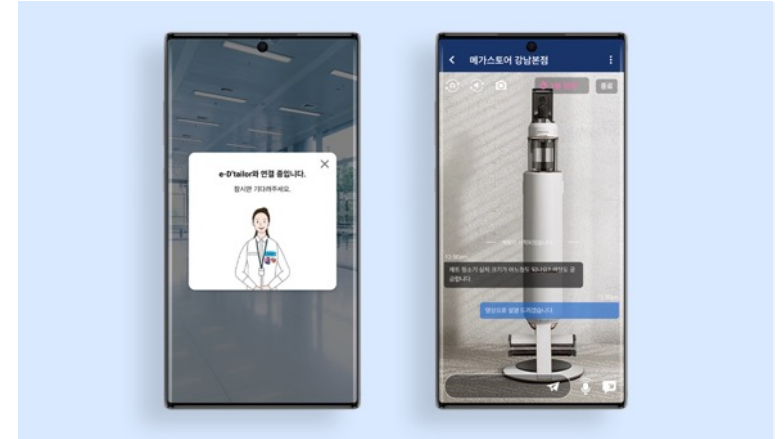

#Front-end #Back-end #Design #Strategy

[홈페이지 가기](#)

Portfolio

2021 ~

삼성전자 e-D'tailor

자사의 eLive 솔루션을 바탕으로 별도의 앱 설치가 필요 없는 비대면 화상 상담 서비스 e-D'tailor를 구축했습니다.

#Design #Front-end #Back-end #Solution

[홈페이지가기](#)