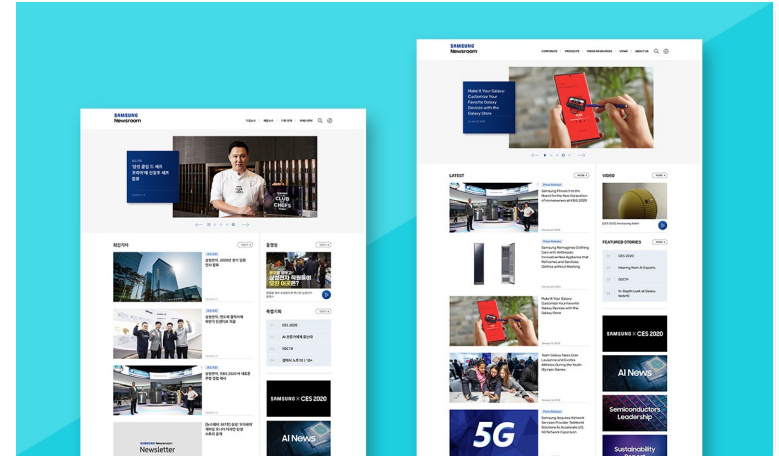

Portfolio

2019 ~

삼성 뉴스룸 구축, 운영

삼성전자의 공식 PR 채널인 Samsung Newsroom의 국문 (KR), 영문 (Global)외 42여개 사이트(2023년 현재)를 구축하고 지속적인 우영 및 유지보수를 수행하고 있습니다.

#Consult #Front-end #Back-end #Maintenance #SEO

[Global newsroom](#) ↗

[KR newsroom](#) ↗