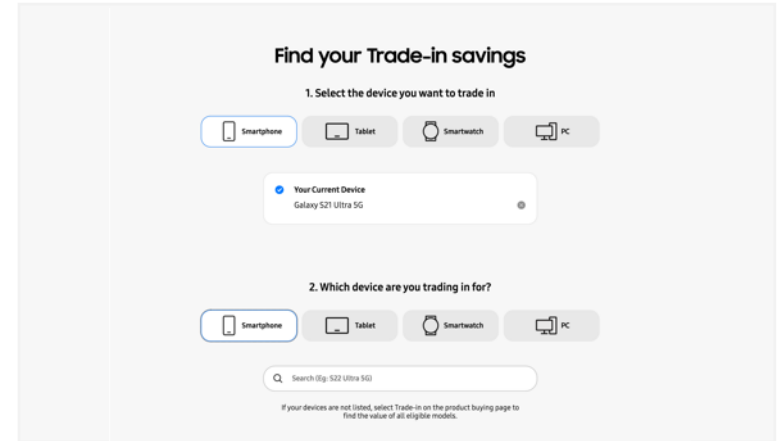

Portfolio

2022

Samsung.com Galaxy Value Finder 개발, QA

삼성닷컴의 Galaxy 신제품 출시 기간의 보상 프로그램 페이지를 개발하였습니다. User flow 가 변경되어 사용성 점검 및 향상을 위한 UX QA, TC 를 진행하였습니다.

#Front-end #UX