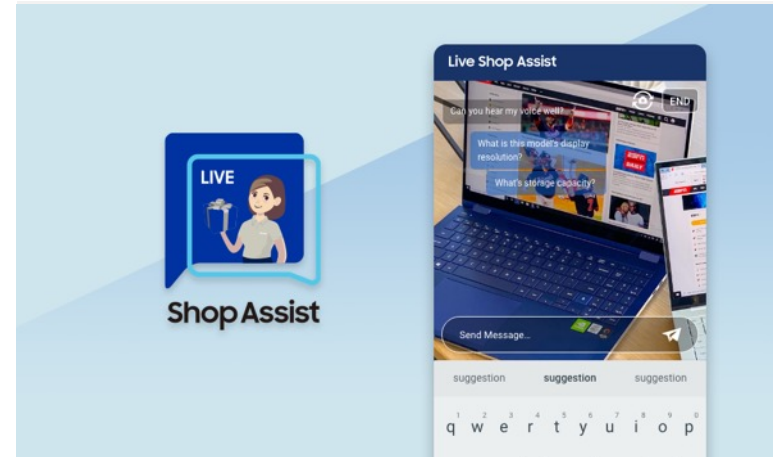

#Strategy #Design #Front-end #Back-end

[홈페이지 가기 ↗](#)

2020

Samsung 필리핀 Live Shop Assist

비트리의 화상채팅 솔루션을 바탕으로 필리핀 Samsung.com 온라인 상담 서비스 Live Shop Assist 구축

#Front-end #Back-end #Solution

Portfolio

2020