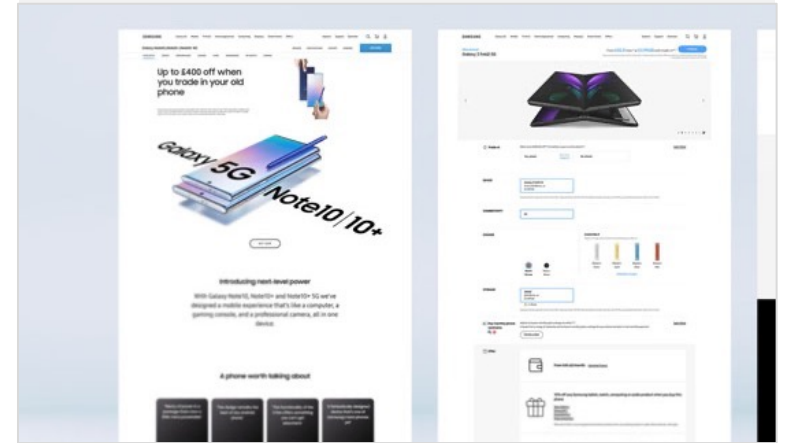

Samsung.com 고도화 지원

Samsung.com의 플래그십 스마트폰 Galaxy Note10, Galaxy Z Fold2, Galaxy Z Flip, Galaxy A series 의 상세 페이지 진행

#Front-end #AEM

2020

Gana Art website renewal

대표 갤러리 가나아트 웹사이트의 리뉴얼. 비대면 미술품 거래 활성화 트렌드에 맞춰 온라인 전시 및 뷰잉룸 기능을 중점으로 기획하여 리뉴얼 구축.