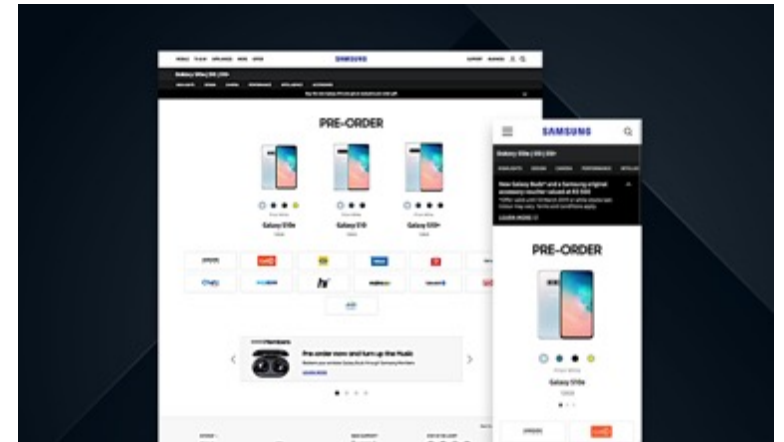

Samsung Galaxy S10 Pre-order

Samsung.com 각 국가 로컬 사이트의 Galaxy S10 Pre-order 페이지를 개발하였습니다.

#Front-end