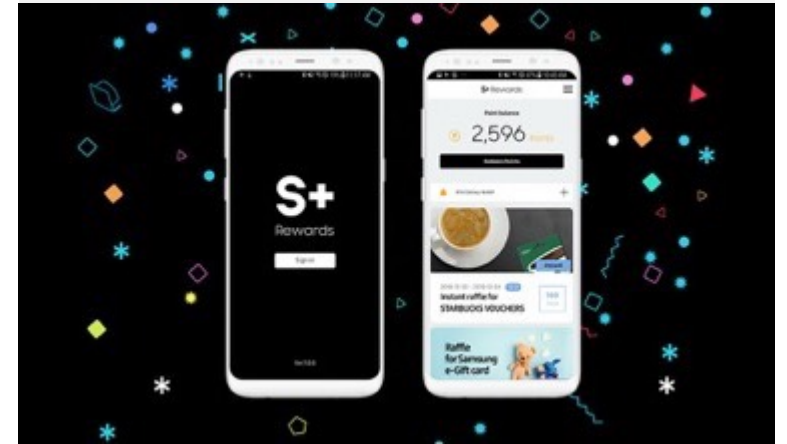

Portfolio

2019

Samsung + rewards App, Galaxy Stars Festa 2019

삼성전자 retail manager들의 실적 장려를 위한 rewards program 인 Samsung + App 구축 / Retail Manager 중에서 실적 우수자들을 위한 이벤트 커뮤니티 모바일 웹 사이트를 기획, 디자인, 구축 하였습니다.

#Back-end #Front-end #Mobile #Design