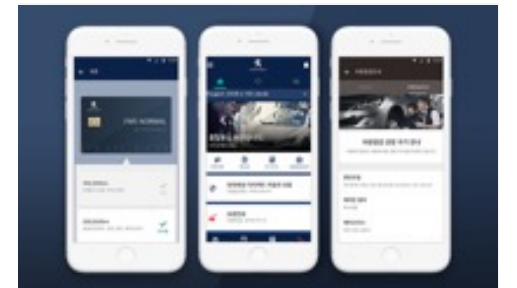

한불모터스 App

수입자동차 판매회사인 한불모터스의 차량 소유 고객을 위한 서비스 어플리케이션(푸조, 시트로엥, DS)을 개발하였습니다.

#Mobile