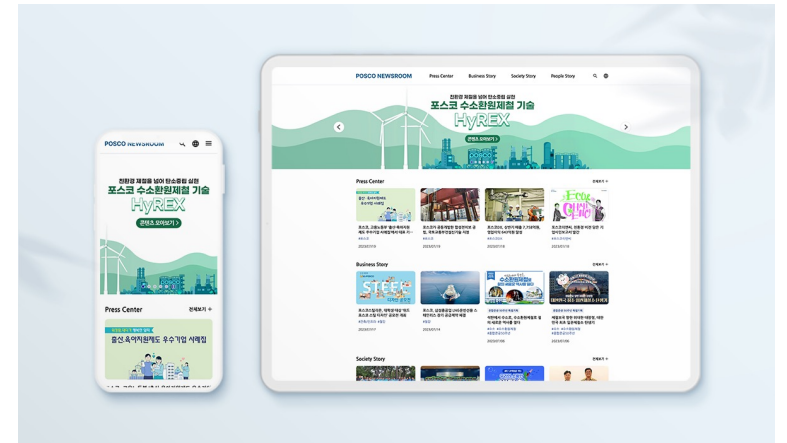

2023

포스코 뉴스룸 부분 개편, 상시 운영

포스코 그룹의 대표 공식 미디어. 주요 콘텐츠의 주목도를 높이기 위해 정갈한 UI로 정리하고, 미디어와 뉴스레터로의 접근성을 향상시키는 방향으로 메인랜딩을 개편하였습니다.

#Front-end #Back-end #Design #WordPress #Strategy

Portfolio

2023

Samsung Semiconductor Newsroom 리뉴얼