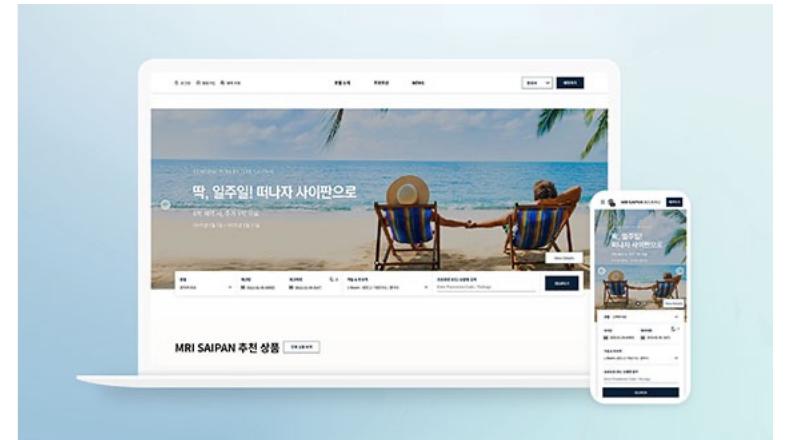

MRI Booking 웹사이트 구축

사이판의 3개 호텔 (PIC Saipan, Kensington Hotel Saipan, Coral Ocean Resort)의 각 호텔 별 숙박/프로모션 및 옵션들을 고객이 직접 예약할 수 있는 웹사이트 시스템을 구축했습니다

#Front-end #Back-end #Design #Strategy

[홈페이지 가기](#)