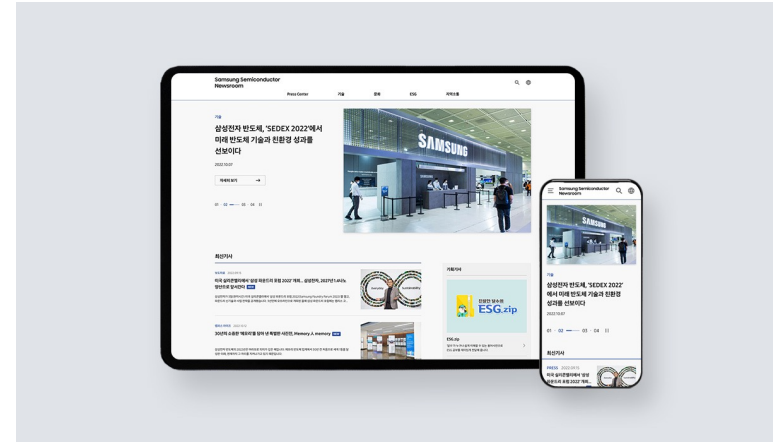

2023

포스코 뉴스룸 부분 개편, 상시 운영

포스코 그룹의 대표 공식 미디어. 주요 콘텐츠의 주목도를 높이기 위해 정갈한 UI로 정리하고, 미디어와 뉴스레터로의 접근성을 향상시키는 방향으로 메인랜딩을 개편하였습니다.

#Front-end #Back-end #Design #WordPress #Strategy

Portfolio

2023

Samsung Semiconductor Newsroom 리뉴얼

삼성전자의 DS 사업부의 공식 PR Room 을 리뉴얼 했습니다. 향상된 사용성과 SEO를 고려하여 리디자인 했으며, 안정적인 웹사이트 운영을 위해 지속적인 모니터링과 기술 지원을 하고 있습니다.

#Front-end #Back-end #Design #WordPress #Strategy

[홈페이지가기](#) ↗

2023

대기업 보안 웹하드 구축, 상시 운영

글로벌 대기업의 내부 자료용 보안 웹하드를 기획부터 인프라 설계, 구축까지 완료하였습니다.