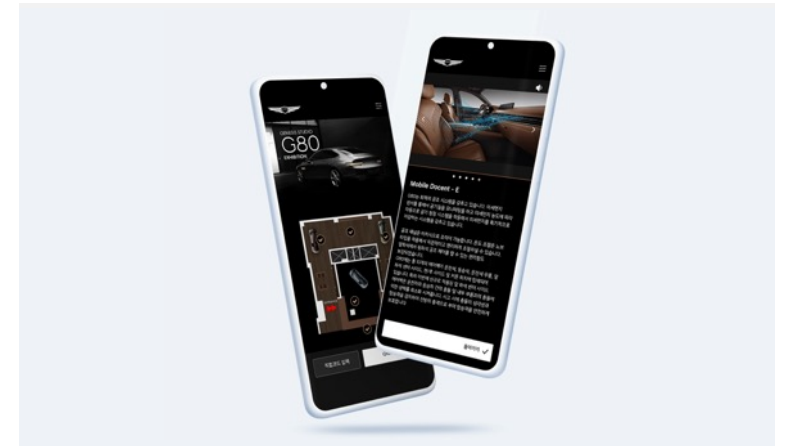

Genesis G80 / G90 Studio Exhibition Mobile Web 개발

Genesis G80 / G90을 체험할 수 있는 Genesis Studio 전시의 안내를 위한 모바일 웹사이트를 개발. 전시관 내 QR Code를 촬영하면 자세한 내용을 볼 수 있는 모바일 도슨트 기능을 구현했습니다.

#Design #Front-end #Back-end