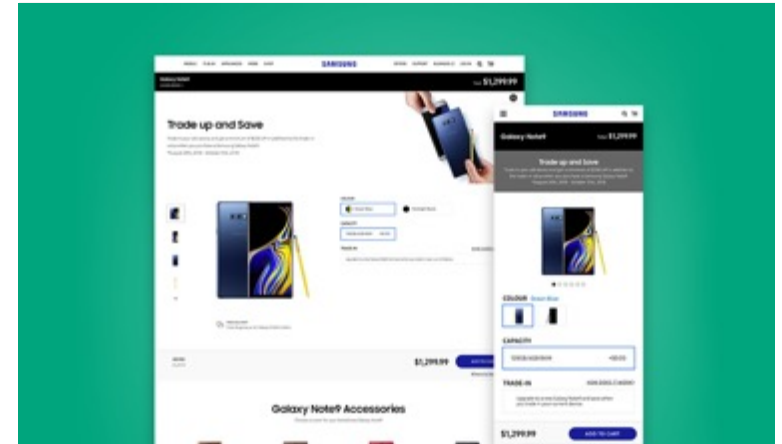

Portfolio

2018

Samsung Galaxy Note9 pre-order

삼성전자 새 플래그십 스마트폰 Galaxy Note9의 사전주문 페이지 Global role out 을 AEM(Adobe Experience Manager)을 이용하여 개발하였습니다.

#AEM