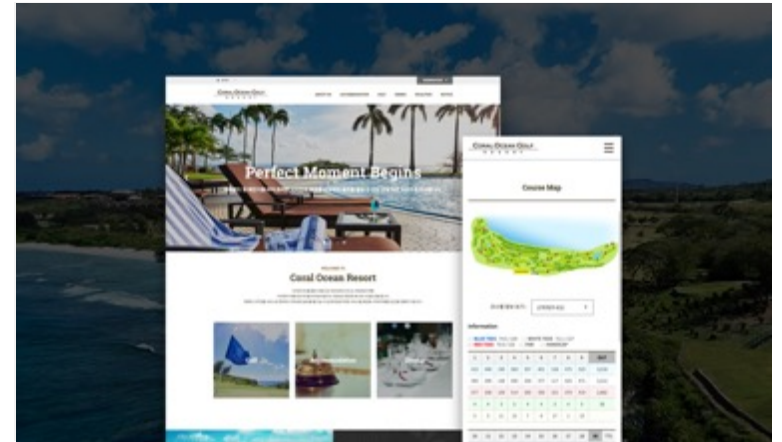

#Back-end #Front-end #Mobile

Portfolio

2018

Coral Ocean Golf Resort Saipan

MRI Saipan의 Coral Ocean Golf Resort Saipan의 웹사이트를 기획, 디자인, 개발 구축했습니다.

#strategy #Front-end #Design

[홈페이지가기 ↗](#)

Portfolio