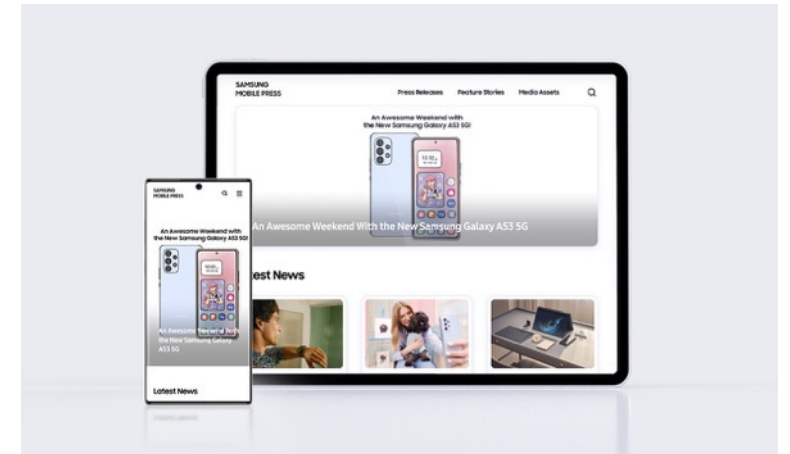

2021

Samsung Mobile Press 웹사이트 리뉴얼

삼성전자의 MX 사업부의 공식 PR Room 을 리뉴얼 하였습니다. 콘텐츠가 부각되도록 간결하고 구조적인 UI 레이아웃으로 변경하고 편리한 기사 배포, 관리를 위한 CMS를 개발했습니다.

#Front-end #Back-end #Design #Responsive-web

[홈페이지 가기](#)

Portfolio