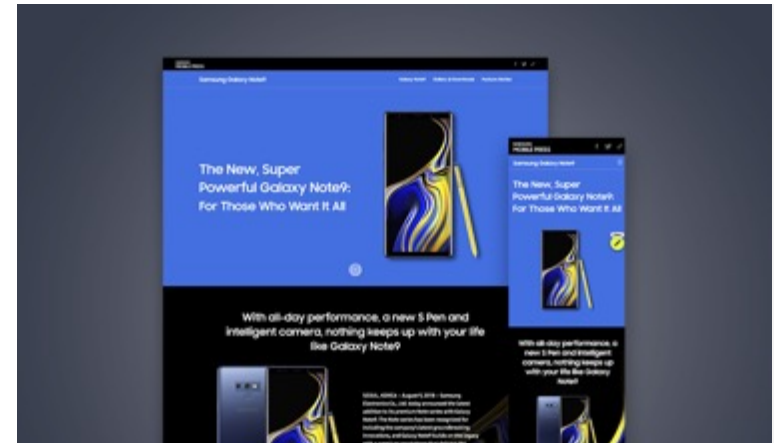

Samsung Galaxy Note9 Interactive Microsite

삼성전자 새 플래그십 스마트폰 Galaxy Note9의 언팩 이벤트의 보도자료 배포를 위한 마이크로사이트 개발.

#Back-end #Front-end #Mobile