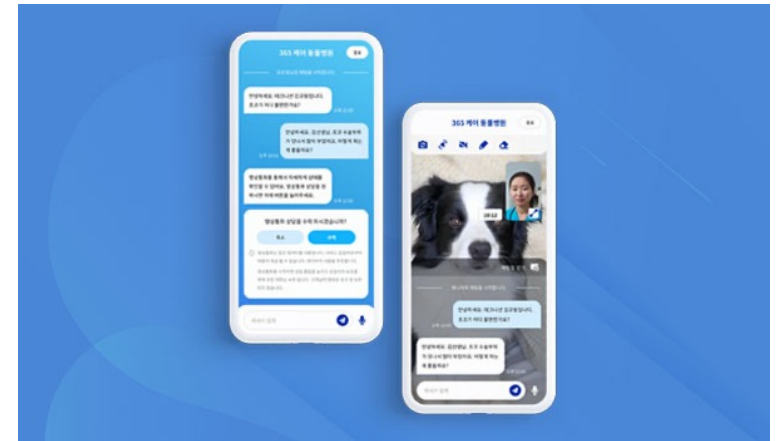

Viewing Talk

상담 효율을 높여주는 전문 상담 솔루션 뷰잉톡 (Viewin' Talk)을 개발하였습니다.

#Front-end #Back-end #Design #WordPress #Strategy

[홈페이지 가기](#)