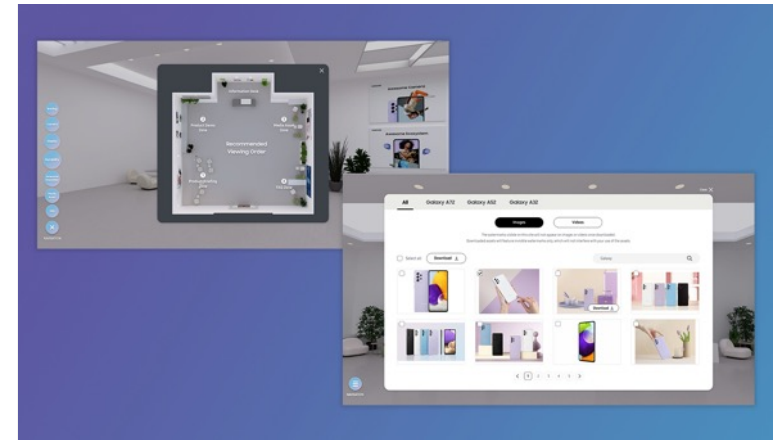

삼성전자 무선사업부 VR 플랫폼

삼성전자 무선사업부의 신제품 정보 VR 플랫폼. 강화된 보안이 적용된 가상의 VR Press Room에서 보도자료를 열람 가능하도록 구축했습니다.

#Design #Front-end #Back-end