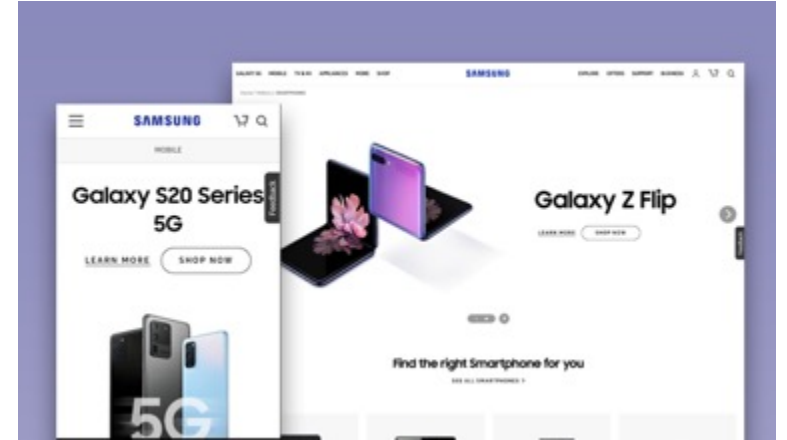

#Strategy #Design #Front-end #Back-end

[홈페이지 가기 ↗](#)

Portfolio

2020

Samsung.com Smartphones, Mobile landing page 수정 개발 (70개국)

삼성전자의 70개국 로컬 사이트의 Smartphones, Mobile 카테고리의 Landing page들을 수정 개발

#Front-end #AEM authoring