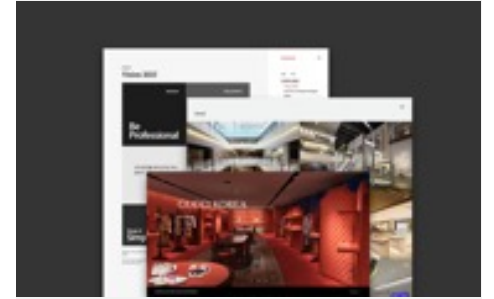

다원디자인

롯데첨단소재 기업사이트 및 브랜드(스타론, 래디언스 글로벌) 사이트 개발 및 유지보수를 수행하고 있습니다.

#Front-end

[홈페이지 가기 ↗](#)