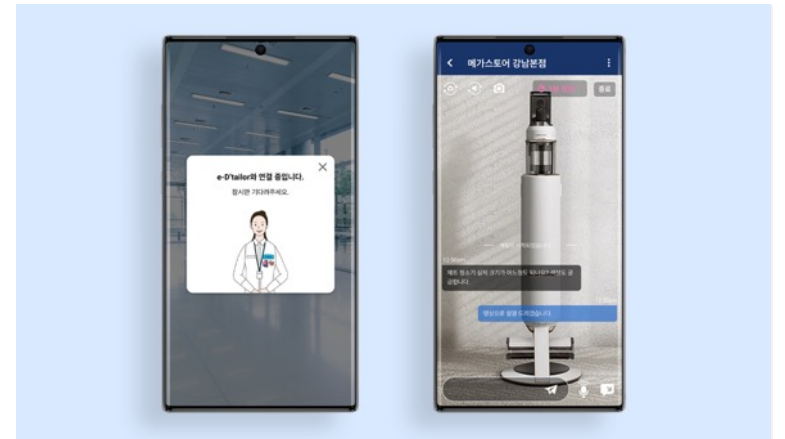

삼성전자 e-D'tailor

자사의 eLive 솔루션을 바탕으로 별도의 앱 설치가 필요 없는 비대면 화상 상담 서비스 e-D'tailor를 구축

#Design #Front-end #Back-end #Solution

[홈페이지 가기](#)