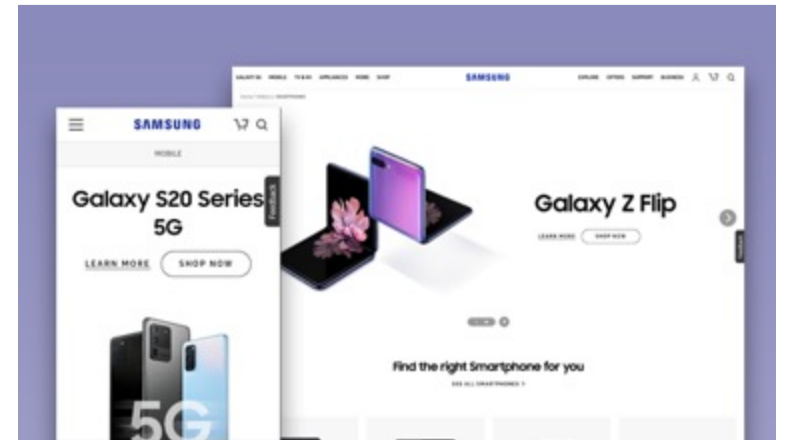

Samsung.com Smartphones, Mobile landing page 수정 개발 (70개국)

삼성전자의 70개국 로컬 사이트의 Smartphones, Mobile 카테고리의 Landing page들을 수정 개발

#Front-end #AEM authoring

[Samsung.com Mobile Canada](#) ↗ [Samsung.com Smartphone Canada](#) ↗