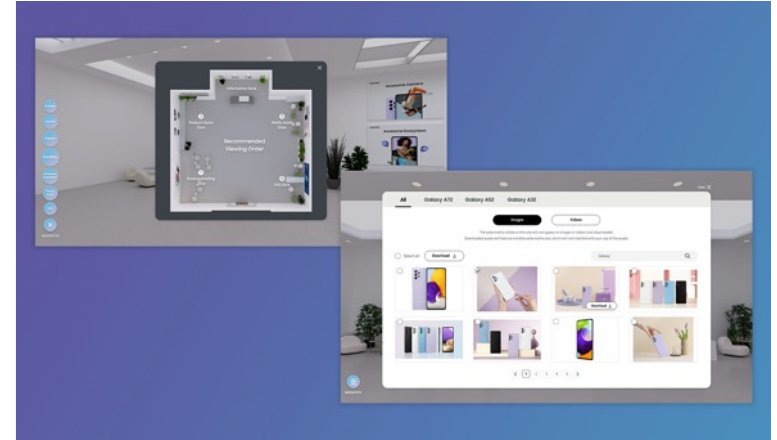

#Design #Front-end #Back-end #Solution

[홈페이지 가기](#)

Portfolio

2021

삼성전자 무선사업부 VR 플랫폼

삼성전자 무선사업부의 신제품 정보 VR 플랫폼. 강화된 보안이 적용된 가상의 VR Press Room에서 보도자료를 열람 가능하도록 구축.

#Design #Front-end #Back-end

2021