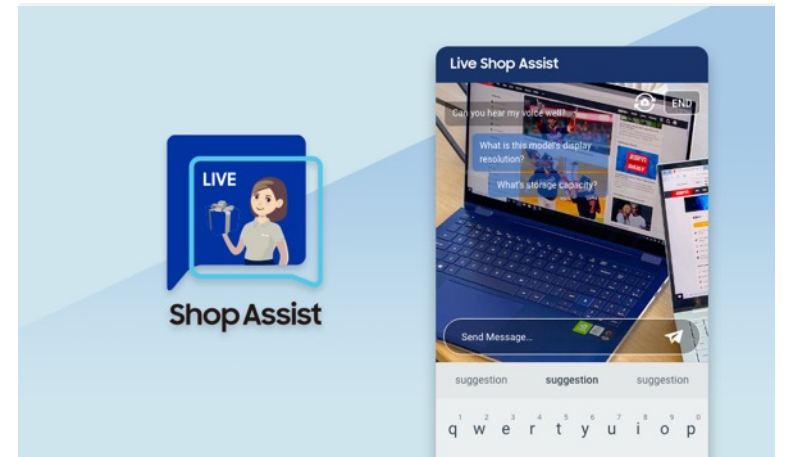

Samsung 필리핀 Live Shop Assist

비트리의 화상채팅 솔루션을 바탕으로 필리핀 Samsung.com 온라인 상담 서비스 Live Shop Assist 구축

#Front-end #Back-end #Solution

[홈페이지 가기](#) ↗