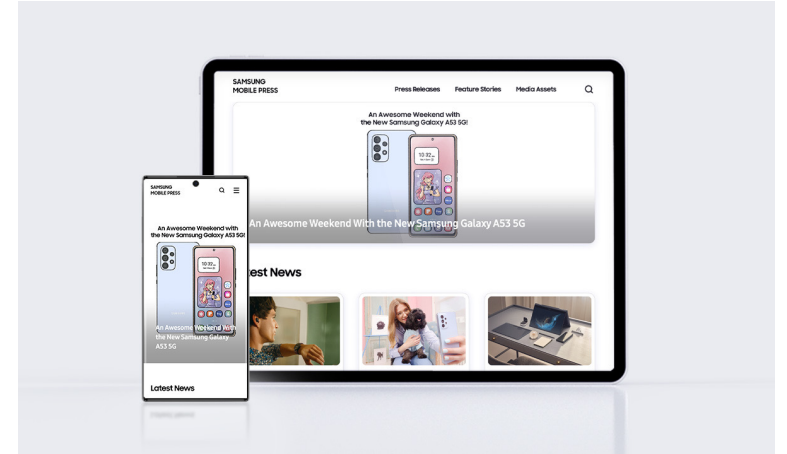

Portfolio

2021

Samsung Mobile Press 웹사이트 리뉴얼

삼성전자의 MX 사업부의 공식 PR Room 을 리뉴얼 하였습니다. 콘텐츠가 부각되도록 간결하고 구조적인 UI 레이아웃으로 변경하고 편리한 기사 배포, 관리를 위한 CMS를 개발했습니다.

#Front-end #Back-end #Design #Responsive-web

[홈페이지 가기](#)

2021

켄싱턴호텔 사이판 웹사이트 리뉴얼

사이판의 유일한 프리미엄 올인클루시브 호텔인 점에 맞춰 정돈되고 감각적인 레이아웃의 반응형 웹사이트로 리뉴얼 작업을 수행 했습니다.

#Front-end #Back-end #Design #WordPress #Strategy

[홈페이지 가기](#)

Portfolio

2021

MRI Booking 웹사이트 구축