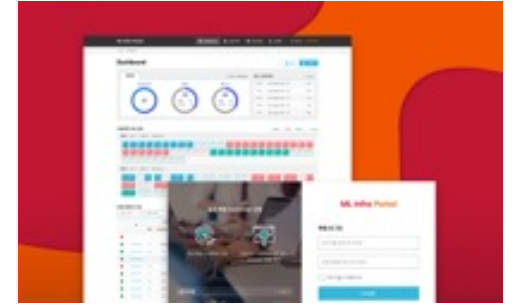

유한킴벌리 패밀리 사이트

생활용품 전문업체인 유한킴벌리의 2개 사이트
(우리강산 푸르게 푸르게, 우리 나눔 TV)의 개발 및
유지보수를 수행하고 있습니다.

#Front-end

[홈페이지 가기](#) ↗

2018

SK Telecom ML Infra portal

SK Telecom ML(머신러닝) Infra portal의 디자인,
front-end 개발하였습니다.

#Design #Front-end