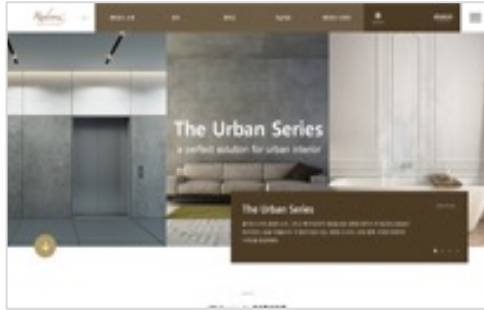

Portfolio

2019

롯데첨단소재 기업 및 브랜드 사이트

롯데첨단소재 기업사이트 및 브랜드(스타론, 래디언스 글로벌) 사이트 개발 및 유지보수를 수행하고 있습니다.

#Front-end

[홈페이지 가기 ↗](#)