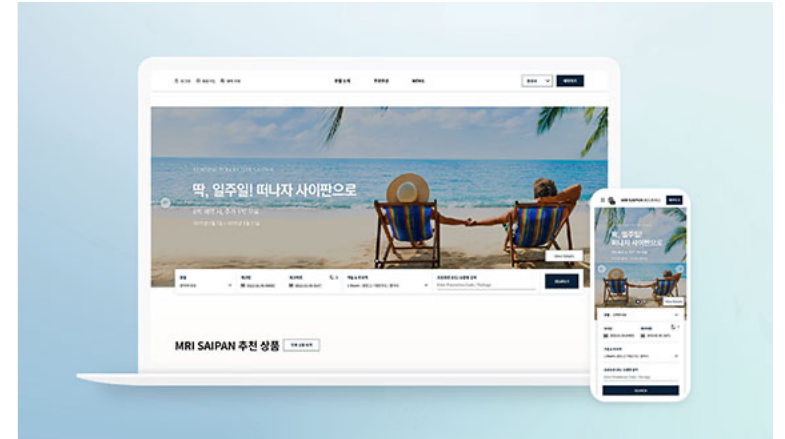

2021

켄싱턴호텔 사이판 웹사이트 리뉴얼

사이판의 유일한 프리미엄 올인클루시브 호텔인 점에 맞춰 정돈되고 감각적인 레이아웃의 반응형 웹사이트로 리뉴얼 작업을 수행 했습니다.

#Front-end #Back-end #Design #WordPress #Strategy

[홈페이지 가기](#)

Portfolio

2021

MRI Booking 웹사이트 구축

사이판의 3개 호텔 (PIC Saipan, Kensington Hotel Saipan, Coral Ocean Resort)의 각 호텔 별 숙박/프로모션 및 옵션들을 고객이 직접 예약할 수 있는 웹사이트 시스템을 구축했습니다

#Front-end #Back-end #Design #Strategy

[홈페이지 가기](#)

2021

삼성전자 e-D'tailor

자사의 eLive 솔루션을 바탕으로 별도의 앱 설치가 필요 없는 비대면 화상 상담 서비스 e-D'tailor를 구축