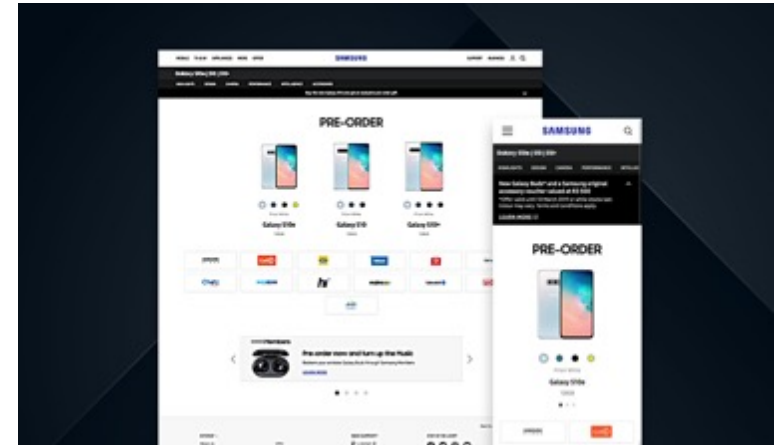

#Front-end #Design

[Galaxy Fold ↗](#) [Galaxy S10 ↗](#)

Portfolio

2019

Samsung Galaxy S10 Pre-order

Samsung.com 각 국가 로컬 사이트의 Galaxy S10 Pre-order 페이지를 개발하였습니다.

#Front-end

[South Africa](#) ↗ [Israel](#) ↗