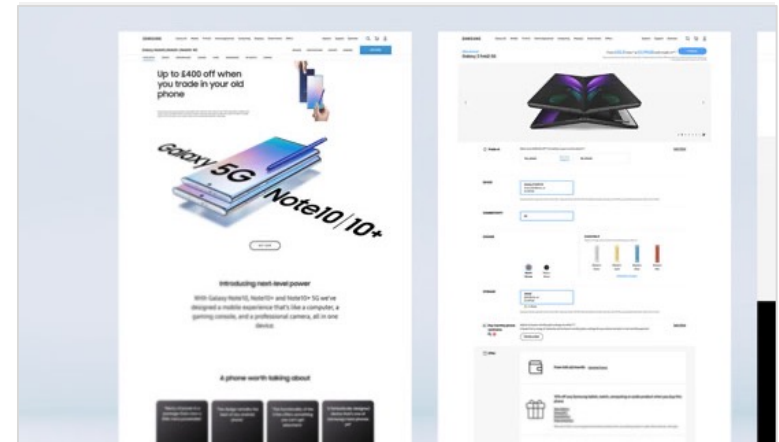

Samsung.com 고도화 지원

Samsung.com의 플래그십 스마트폰 Galaxy Note10, Galaxy Z Fold2, Galaxy Z Flip, Galaxy A series 의 상세 페이지 진행

#Front-end #AEM

[Galaxy Note 10 ↗](#)   [Galaxy Z fold 2 ↗](#)   [The Serif ↗](#)