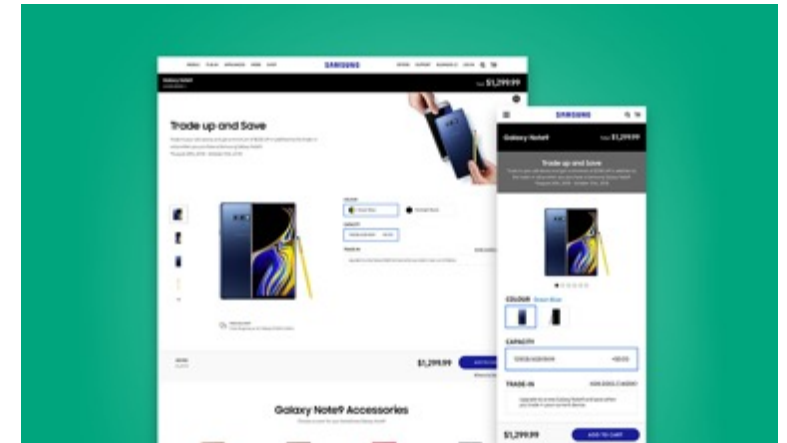

Samsung Galaxy Note9 pre-order

삼성전자 새 플래그십 스마트폰 Galaxy Note9의 사전주문 페이지 Global role out 을 AEM(Adobe Experience Manager)을 이용하여 개발하였습니다.

#AEM

[홈페이지가기](#) ↗