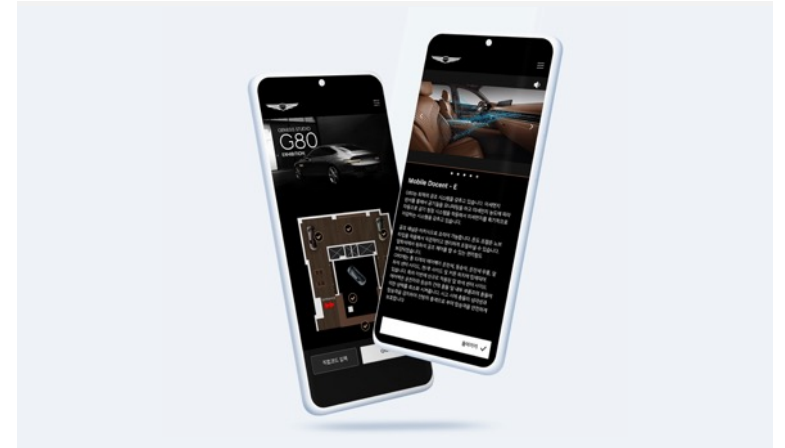

Genesis G80 / G90을 체험할 수 있는 Genesis Studio 전시의 안내를 위한 모바일 웹사이트를 개발. 전시관 내 QR Code를 촬영하면 자세한 내용을 볼 수 있는 모바일 도슨트 기능을 구현했습니다.

#Design #Front-end #Back-end

2020

Samsung.com Smartphones, Mobile landing page 수정 개발 (70개국)