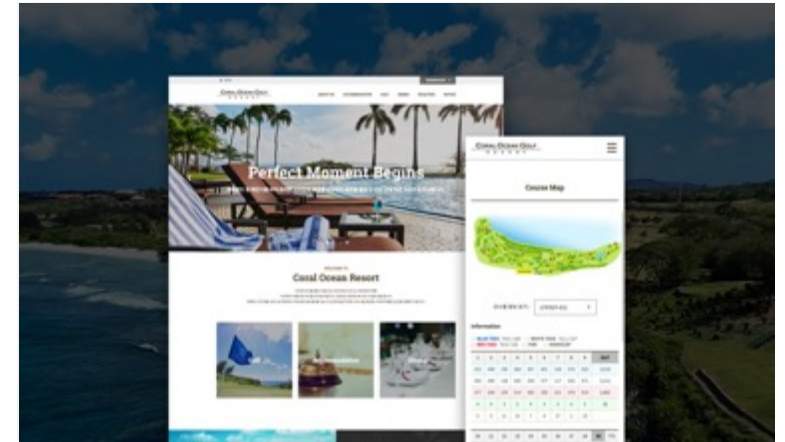

Portfolio

2018

Coral Ocean Golf Resort Saipan

MRI Saipan의 Coral Ocean Golf Resort Saipan의 웹사이트를 기획, 디자인, 개발 구축하여 성공적으로 런칭 후 운영중에 있습니다.

#Front-end #Design

[홈페이지 가기 ↗](#)