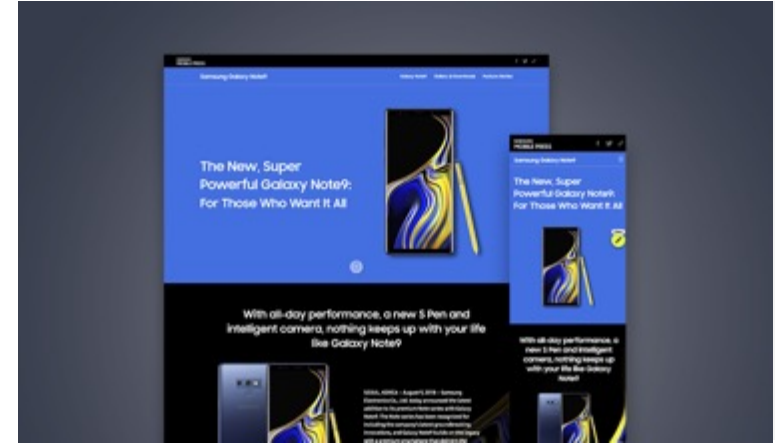

삼성전자 Retail Manager중에서 실적 우수자들을 위한 이벤트 커뮤니티 모바일 웹 사이트를 기획, 디자인, 구축 및 개발 하였습니다.

#Front-end #Back-end #Design #Mobile

2018

Samsung Galaxy Note9 pre-order

삼성전자 새 플래그십 스마트폰 Galaxy Note9의 사전주문 페이지 Global role out 을 AEM(Adobe Experience Manager)을 이용하여 개발하였습니다.

#AEM

[홈페이지가기](#) ↗

Portfolio

2018

Samsung Galaxy Note9 Interactive Microsite

삼성전자 새 플래그십 스마트폰 Galaxy Note9의 언팩 이벤트의 보도자료 배포를 위한 마이크로사이트 개발.

#Front-end #Back-end #Mobile

[홈페이지 가기](#) ↗