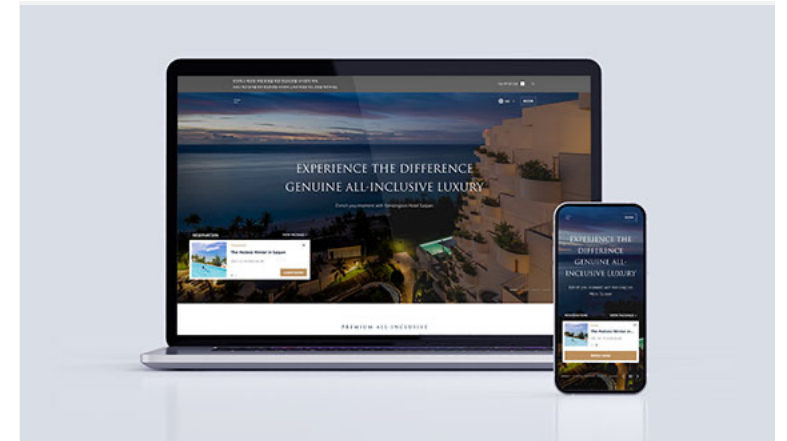

Portfolio

2021

Samsung Mobile Press 웹사이트 리뉴얼

삼성전자의 MX 사업부의 공식 PR Room 을 리뉴얼 하였습니다. 콘텐츠가 부각되도록 간결하고 구조적인 UI 레이아웃으로 변경하고 편리한 기사 배포, 관리를 위한 CMS를 개발했습니다.

#Front-end #Back-end #Design #Responsive-web

[홈페이지 가기](#)

2021

켄싱턴호텔 사이판 웹사이트 리뉴얼

사이판의 유일한 프리미엄 올인클루시브 호텔인 점에 맞춰 정돈되고 감각적인 레이아웃의 반응형 웹사이트로 리뉴얼 작업을 수행 했습니다.

#Front-end #Back-end #Design #WordPress #Strategy

[홈페이지 가기](#)

Portfolio

2021

MRI Booking 웹사이트 구축