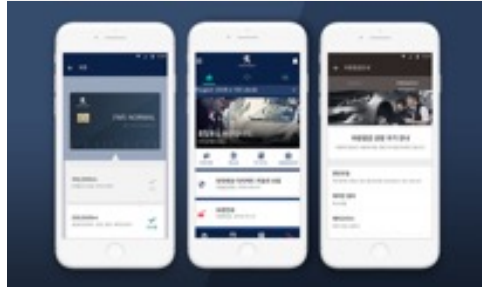

금호건설의 아파트 입주자용 태블릿용 app을 디자인 및 front-end 구축 하였습니다.

#Mobile #Design #Front-end

Portfolio

2018

한불모터스 App

수입자동차 판매회사인 한불모터스의 차량 소유 고객을 위한 서비스 어플리케이션(푸조, 시트로엥, DS)을 개발하였습니다.

#Mobile

2017