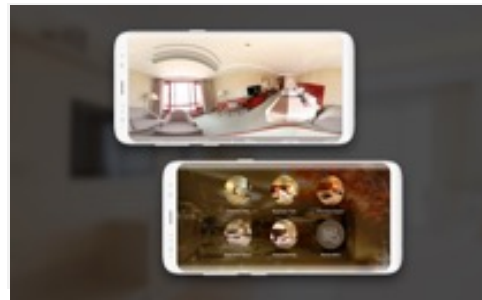

VR image를 쉽게 공유할 수 있는 플랫폼 VRMOA를 기획, 디자인 및 개발 구축하였습니다.

#Front-end #Back-end #Design

2016

Koreana Hotel VR

코리아나 호텔 객실 탐색을 위한 VR App을 기획, 디자인 및 개발 구축하였습니다.

#Mobile #VR

2016

금호건설 스마트 어울림